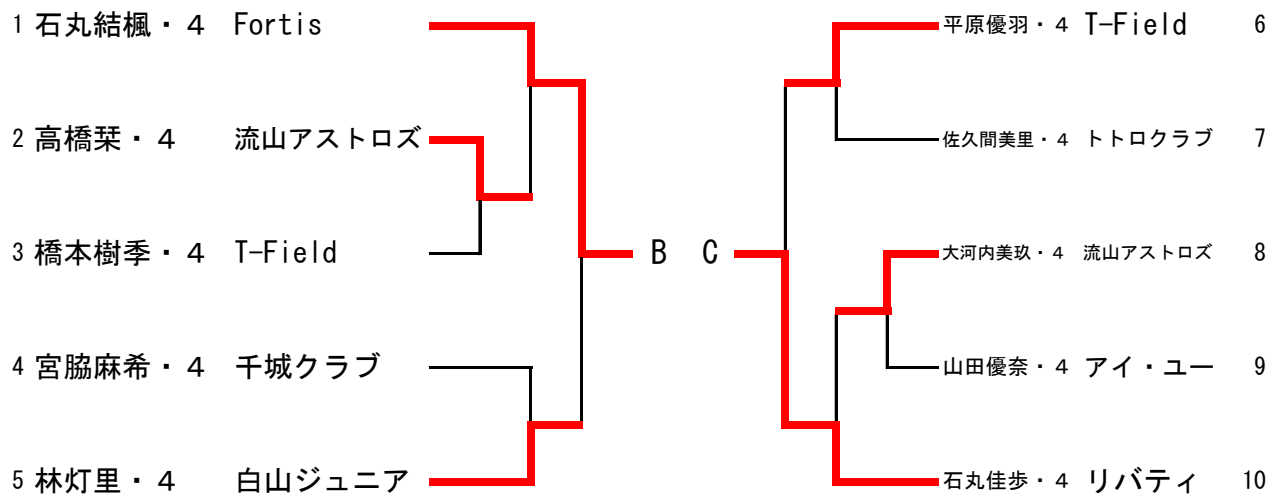

5年生以下女子シングル②