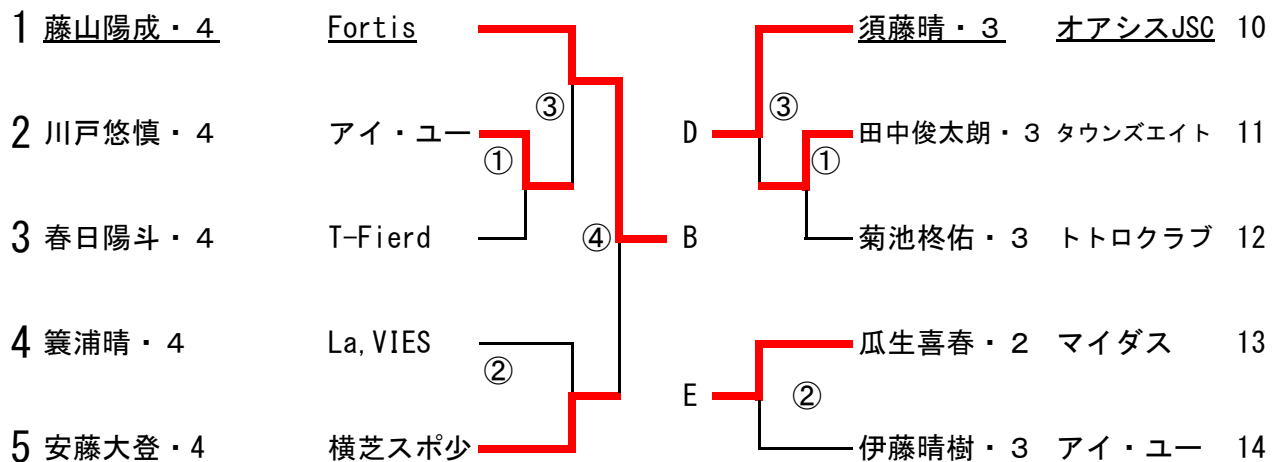

5年生以下男子シングル②

10コート

11コート