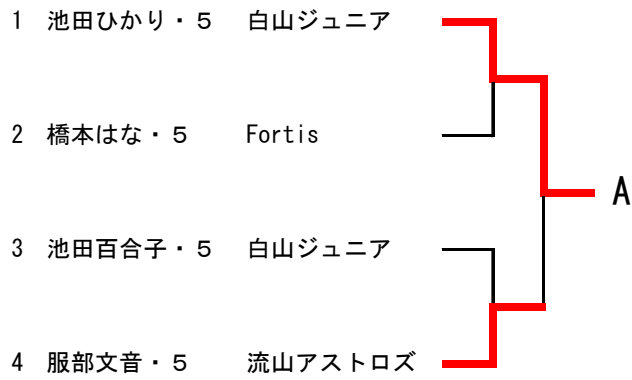

5年生以下女子シングル①