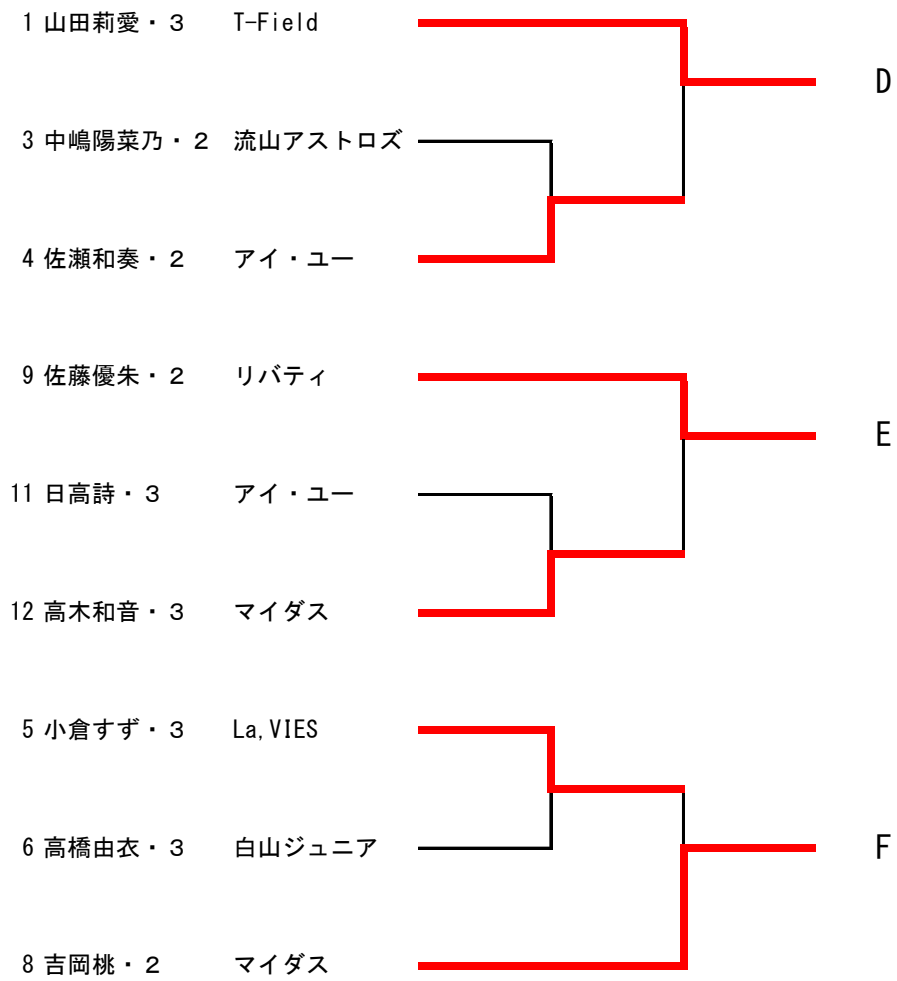

結果			
順位	氏名	所属	学年
1	吉岡良・5	マイダス	5
2	瓜生喜春・2	マイダス	2
3	須藤晴・3	オアシスJSC	3
4	角田統希・4	流山アストロズ	4
5	藤山陽成・4	Fortis	4
6	カルナナヤカ璃穂・3	卓球技塾	3

5年生以下女子シングル①

5年生以下女子シングル②

5年生以下女子シングル③

5年生以下男子リーグ

	氏名	所属	池田ひかり・5	石丸結楓・4	石丸佳歩・4	山田莉愛・3	佐藤優朱・2	吉岡桃・2	得点	順位
A	池田ひかり・5	白山ジュニア		2 — 3	0 — 3	3 — 0	3 — 0	3 — 0	8	3
B	石丸結楓・4	Fortis	3 — 2		3 — 0	3 — 0	3 — 0	3 — 0	10	1
C	石丸佳歩・4	リバティ	3 — 0	0 — 3		3 — 0	3 — 1	3 — 0	9	2
D	山田莉愛・3	T-Field	0 — 3	0 — 3	0 — 3		3 — 2	3 — 1	7	4
E	佐藤優朱・2	リバティ	0 — 3	0 — 3	1 — 3	2 — 3		3 — 0	6	5
F	吉岡桃・2	マイダス	0 — 3	0 — 3	0 — 3	1 — 3	0 — 3		5	6