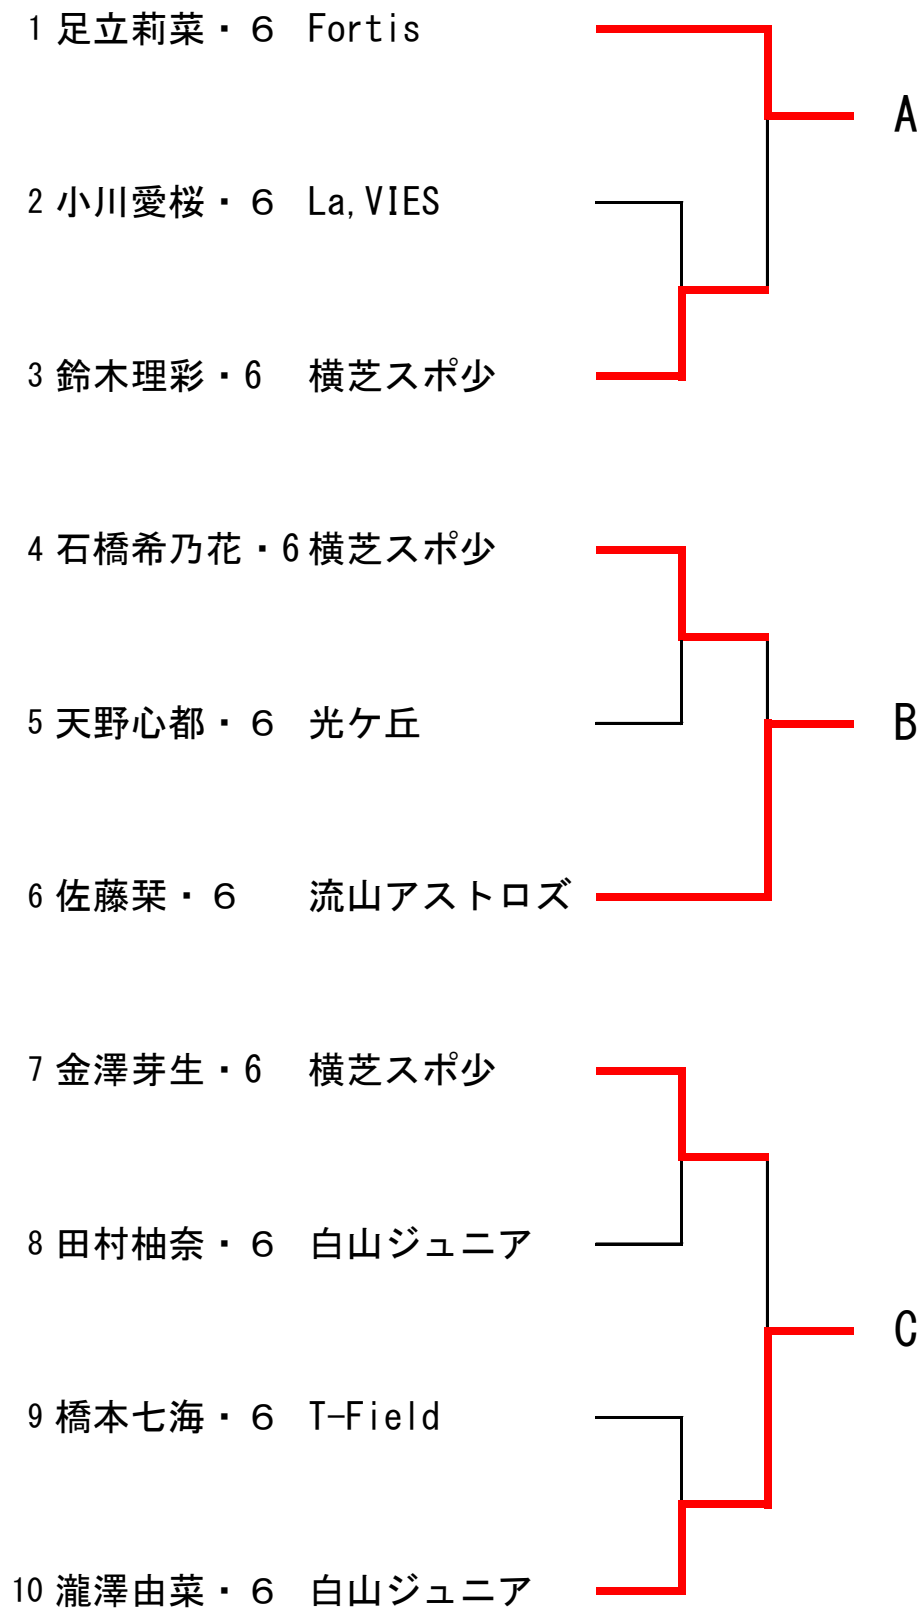

6年生男子シングルス

1	角田一護・6	La, VIES		八木奏音・6	柏ソレイユ	10
2	黒瀬敏碧・6	卓球技塾		大原瞬・6	TOMAX	11
3	牧野紘人・6	白山ジュニア		森下凜音・6	Fortis	12
4	近井龍也・6	栄スポ少		守本央佑・6	流山アストロズ	13
5	林倭汰・6	トトロクラブ		吉野駿・6	白山ジュニア	14
6	森田陽斗・6	流山アストロズ		近井蒼介・6	栄スポ少	15
7	木下馨太・6	栄スポ少		荒井駿吾・6	アイ・ユー	16
8	伊藤晴洋・6	みそらTTS		岩瀬統志・6	トトロクラブ	17
9	守本朝斗・6	La, VIES				

6年生シングルス女子