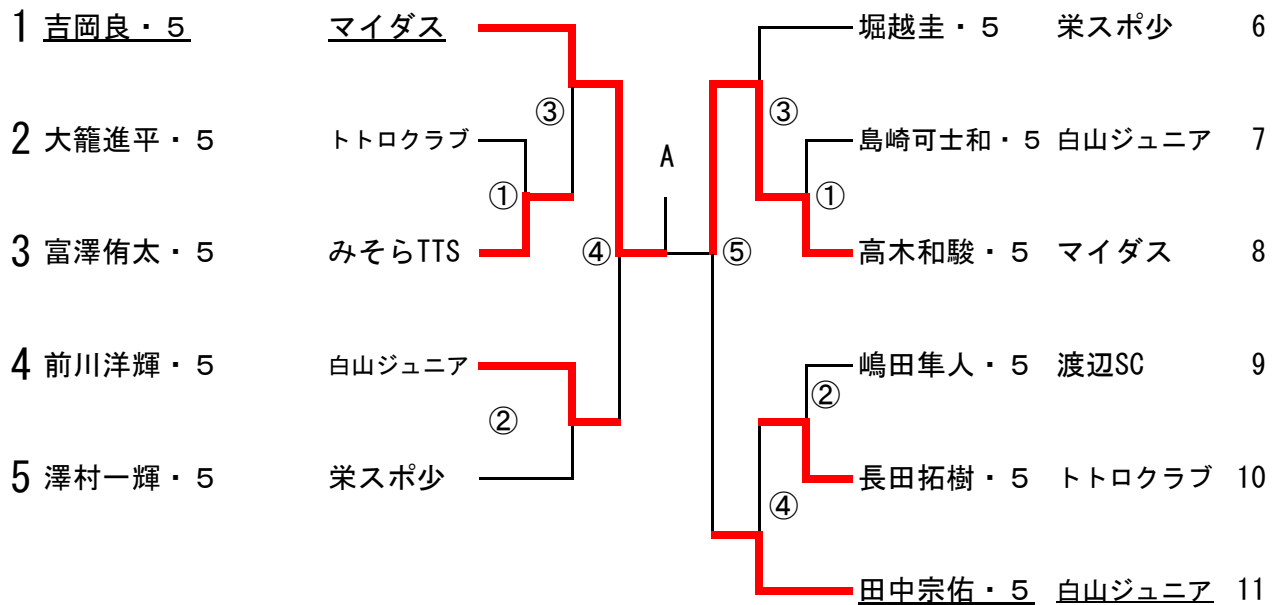

6年生シングルス女子

6年生女子リーグ

	氏名	所属	足立莉菜・6	佐藤栞・6	瀧澤由菜・6	得点	順位
A	足立莉菜・6	Fortis		2 — 3	3 — 1	3	2
B	佐藤栞・6	流山アストロズ	3 — 2		3 — 0	4	1
C	瀧澤由菜・6	白山ジュニア	1 — 3	0 — 3		2	3

5年生以下男子シングル①

下線部の人①の審判です

8コート

9コート

5年生以下男子シングル②