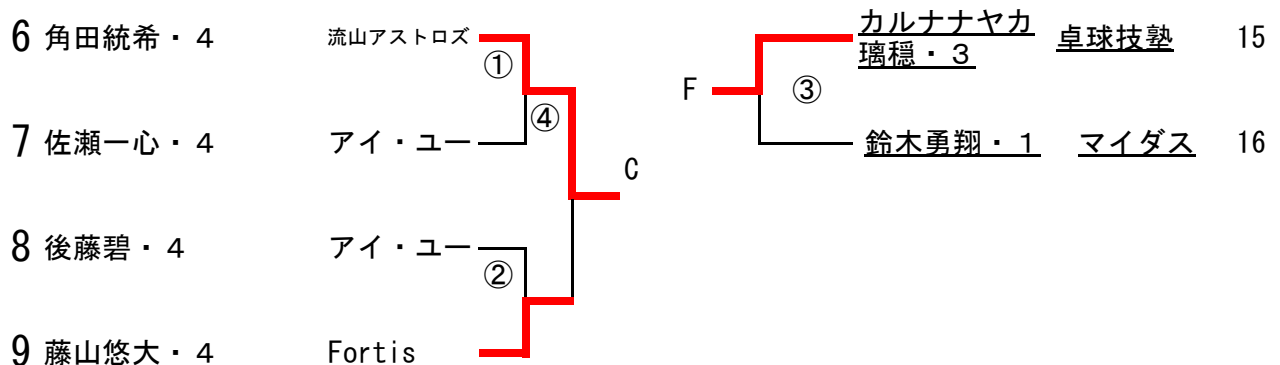

12コート

12コート